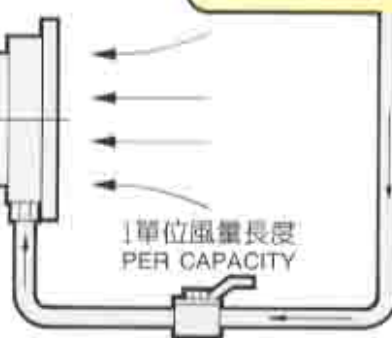

油槽廢氣抽除 VENTILATION FOR EXHAUST GAS OF OIL INSTALLATION

高溫工作環境抽風 VENTILATION FOR WORK FIELDS IN HIGH TEMPERATURES

電焊煙塵抽除 DRAFT OF WELDING

易爆場之環境抽風 VENTILATION FOR EXPLOSIVE FIELDS

30 倍出風量
TIMES CAPACITY

40米(秒)風速
40M(Sec.) AIR SPEED

空氣壓縮機
AIR COMPRESSOR

1單位風量長度
PER CAPACITY

空氣控制閥(可隨意調整風量)
AIR SWITCH (ADJUSTABLE AIR FLOW)

注意事項

1. 使用前請先清除空壓機的殘留污水、油垢，以保持其高效率。
2. 使用時請放置妥當，勿使滾動。
3. 小心勿吸入碎石及鐵屑，以免發生危險。使用者切勿面對出風口。
4. 在有瓦斯或易燃氣體之場合，請接地線。

CAUTIONS