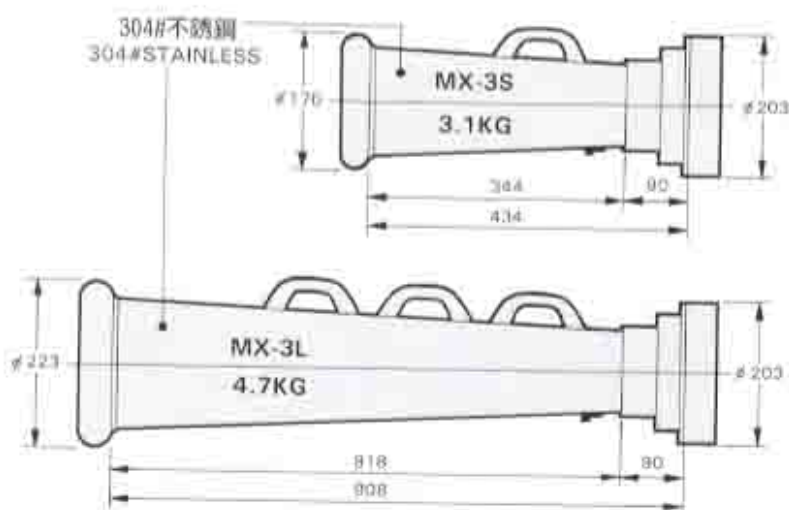

請參考右列
令人驚訝的性能

性能表 SPECIFICATION

供應之空氣壓力 (Kg/cm ²) COMPRESSOR AIR PRESSURE	2	3	4	5	6
供應之空氣量 (N·m ³ /min)	1.1	1.4	1.7	1.9	2
產生之總風量 (m ³ /min)	31	40	46	48	49

防爆
EXPLOSION PROOF

耐溫
KEEP TEMPERATURE

輕便
LIGHT WEIGHT