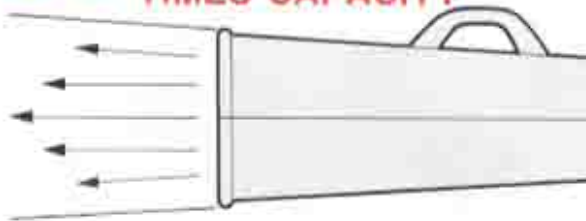

40米(秒)風速
40M(Sec.) AIR SPEED

空氣壓縮機
AIR COMPRESSOR