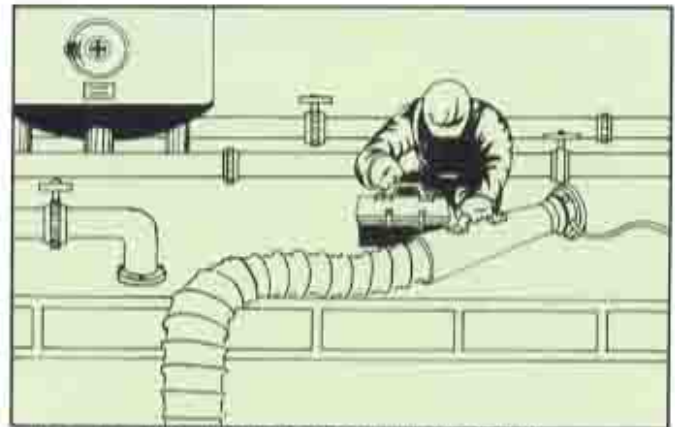

易爆場之環境抽風 VENTILATION FOR EXPLOSIVE FIELDS

30 倍出風量
TIMES CAPACITY