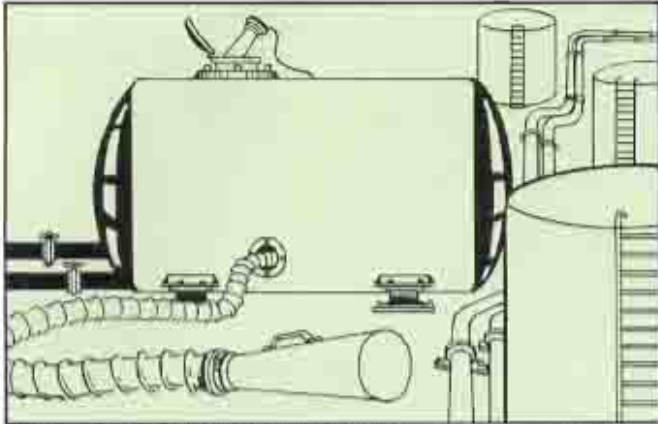

請參考右列
令人驚訝的性能

性能表 SPECIFICATION

供應之空氣壓力 (Kg/cm ²) COMPRESSOR AIR PRESSURE	2	3	4	5	6
供應之空氣量 (N·m ³ /min)	1.1	1.4	1.7	1.9	2
產生之總風量 (m ³ /min)	31	40	46	48	49

防爆
EXPLOSION PROOF

耐溫
KEEP TEMPERATURE

輕便
LIGHT WEIGHT