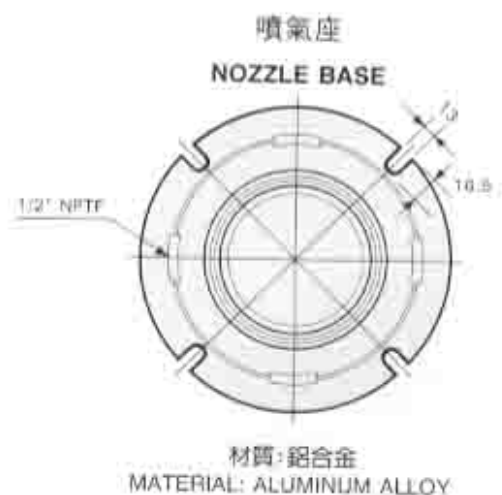

請參考右列
令人驚訝的性能

性能表 SPECIFICATION

供應之空氣壓力 (Kg/cm²) COMPRESSOR AIR PRESSURE	2	3	4	5	6
供應之空氣量 (N·m³/min)	1.1	1.4	1.7	1.9	2
產生之總風量 (m³/min)	31	40	46	48	49