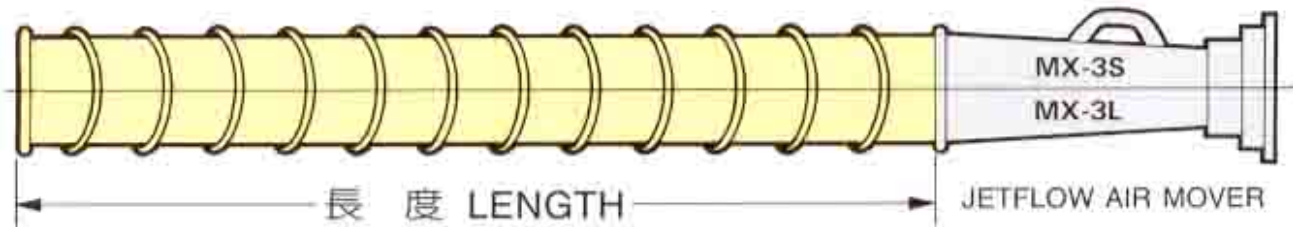

風管長度與風量變化參考值 FLOW THRU VARIOUS LENGTH OF FLEXIBLE DUCT

型號 MODEL	風管直徑 DUCT DIA	風管長度 LENGTH OF DUCT (m³/min)		
		3M	5M	10M
MX-3S	7"	27	26	24
MX-3L	9"	30	28	26

空氣機的气壓須在5~6xg/cm以上時

本公司其他產品介紹 OUR PRODUCTS DATA

手提式伸縮軟管抽送風機 PORTABLE VENTILATOR JPV-200 JPV-300	多翼式抽送風機 SIROCCO FAN JSO-S JSO-M JSO-L	軸流抽送風機 AXIAL FLOW FAN JAF-DA	離浮器 UFO FAN UF-240 UF-280 UF-380
橫流扇 CROSSFLOW FAN JCB & JCL	巨無霸型長距離送風機 JUMBO FAN JM-616 JM-624	透浦離心式抽送風機 RADIAL TIP FAN RT-225 RT-250 RT-280 RT-315 RT-355	富康型外氣口 BEND CAP BC-40 BC-60
新子彈型抽送風機 NEW BULLET SHAPE TUBING BLOWER AX-230 AX-240	手提式抽送風機 IN-LINE TURBO FAN TX-240 TX-260	尼龍伸縮軟管 FLEXIBLE DUCT TOP LIN (PVC)	吸煙罩 SMOKE EXHAUST SE-360 SE-480